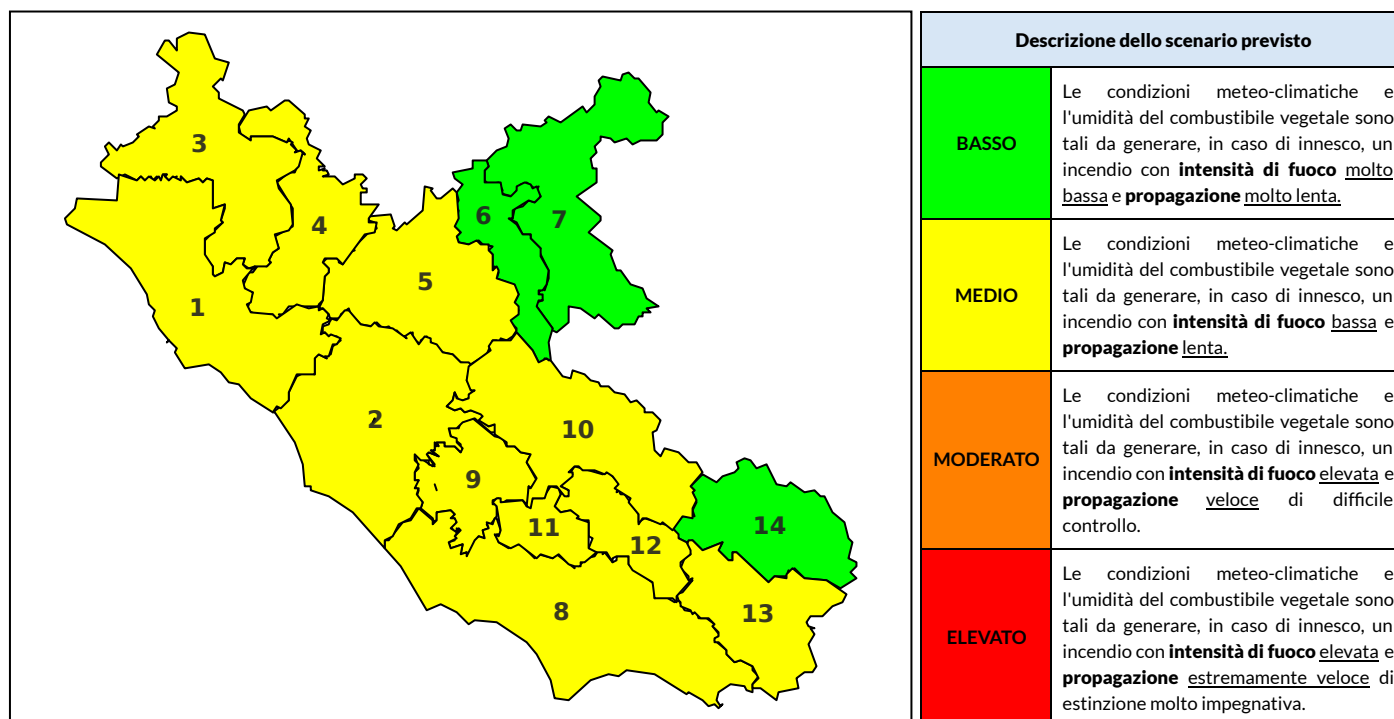

BOLLETTINO DI PERICOLOSITA' DA INCENDI BOSCHIVI

Previsioni per domani 3-9-2022

Livello di pericolosità da incendio boschivo per Zona di Allerta AIB

Bollettino emesso nel periodo della campagna AIB Lazio sulla base del modello previsionale RISICOLazio, sviluppato in collaborazione con Fondazione CIMA, che fornisce un supporto per la valutazione della Pericolosità da incendio boschivo aggregata sulle Zone di Allerta AIB, approvate come parte integrante del Piano AIB Lazio 2020-2022 con DGR n° 270 del 15/05/2020. Il dettaglio della distribuzione dei Comuni nelle Zone AIB è consultabile al link <https://protezionecivile.regione.lazio.it/zone_allerta_aib_comuni/>. Le Norme Comportamentali per la popolazione sono consultabili al link <https://protezionecivile.regione.lazio.it/norme_comportamentali_aib/>.

Zona AIB	1	2	3	4	5	6	7	8	9	10	11	12	13	14
Livello Pericolosità	MEDIO	MEDIO	MEDIO	MEDIO	MEDIO	BASSO	BASSO	MEDIO	MEDIO	MEDIO	MEDIO	MEDIO	MEDIO	BASSO