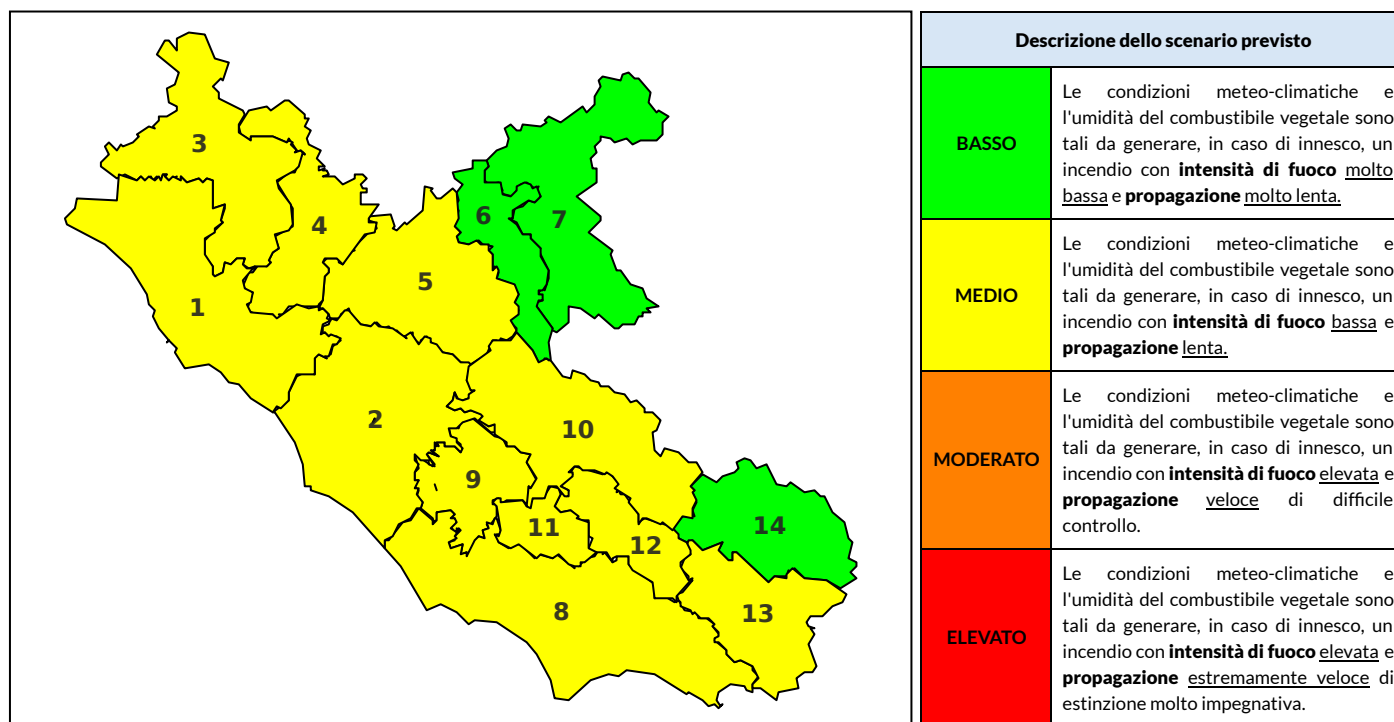

BOLLETTINO DI PERICOLOSITA' DA INCENDI BOSCHIVI

Previsioni per oggi 2-9-2022

Livello di pericolosità da incendio boschivo per Zona di Allerta AIB

Bollettino emesso nel periodo della campagna AIB Lazio sulla base del modello previsionale RISICOLazio, sviluppato in collaborazione con Fondazione CIMA, che fornisce un supporto per la valutazione della Pericolosità da incendio boschivo aggregata sulle Zone di Allerta AIB, approvate come parte integrante del Piano AIB Lazio 2020-2022 con DGR n° 270 del 15/05/2020. Il dettaglio della distribuzione dei Comuni nelle Zone AIB è consultabile al link https://protezionecivile.regione.lazio.it/zone_allerta_aib_comuni/. Le Norme Comportamentali per la popolazione sono consultabili al link https://protezionecivile.regione.lazio.it/norme_comportamentali_aib/.

Zona AIB	1	2	3	4	5	6	7	8	9	10	11	12	13	14
Livello Pericolosità	MEDIO	MEDIO	MEDIO	MEDIO	MEDIO	BASSO	BASSO	MEDIO	MEDIO	MEDIO	MEDIO	MEDIO	MEDIO	BASSO

NOTE

BOLLETTINO DI PERICOLOSITA' DA INCENDI BOSCHIVI

Previsioni per domani 3-9-2022

Livello di pericolosità da incendio boschivo per Zona di Allerta AIB

Bollettino emesso nel periodo della campagna AIB Lazio sulla base del modello previsionale RISICOLazio, sviluppato in collaborazione con Fondazione CIMA, che fornisce un supporto per la valutazione della Pericolosità da incendio boschivo aggregata sulle Zone di Allerta AIB, approvate come parte integrante del Piano AIB Lazio 2020-2022 con DGR n° 270 del 15/05/2020. Il dettaglio della distribuzione dei Comuni nelle Zone AIB è consultabile al link https://protezionecivile.regione.lazio.it/zone_allerta_aib_comuni/. Le Norme Comportamentali per la popolazione sono consultabili al link https://protezionecivile.regione.lazio.it/norme_comportamentali_aib/.